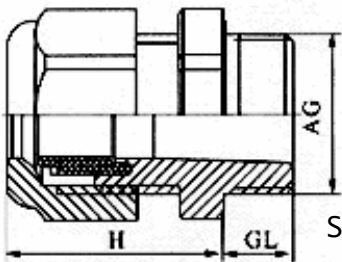

Nylon 66

DIN 404430

Eigenschaften / Properties

Integrierten Zugentlastung, grosser Dicht und Klemmbereich, montagefreundlich. /Integrated anchorage, wide sealing and clamping range, easy to install.

Temperaturbereich / Temperature

-40C/ +100C

Schutzart / Protection grade

IP68

CE, IEC698

seven-a.com

Supplied with Nut

White/Black	Cable mm	GL mm	H mm	Wrench mm	Price Bath	Box Pcs
PG7	3 - 6.5	8	22	16	12	100
PG9	4-8	8	26	19	16	100
PG11	5-10	8	27	22	19	100
PG13.5	6-12	9	28	24	22	80
PG16	10-14	10	30	27	28	60
PG19	12-15	10	30	27/28	33	60
PG21	13-18	10	35	33	42	40
PG25	16-21	11	34	35/36	55	30
PG29	18-25	12	40	41/42	65	20
PG36	22-32	14	48	52/53	126	10
PG42	32-38	14	49	60/61	180	5
PG48	37-44	14	50	64/65	210	5