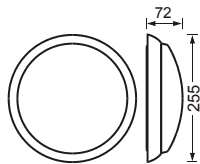

OSRAM DULUX® RONDEL

ชื่อสินค้า	รหัสสินค้า	W	a [mm]	ชนิดของหลอด	@
OSRAM DULUX® RONDEL 9W <i>SENSOR</i>	73025-75	9W	80	OSRAM DULUX® S9W/31-830	1950.00
OSRAM DULUX® RONDEL 2x9W	73030	2X9W	126	OSRAM DULUX® S 9W/41-827	1990.00