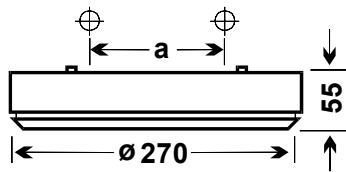

OSRAM DULUX® CARRÉ

ชื่อสินค้า	รหัสสินค้า	W	a [mm]	ชนิดของหลอด	@
OSRAM DULUX® CARRÉ 9W <i>SENSOR</i>	73040-75	9W	94	OSRAM DULUX® S9W/31-830	1850.00
OSRAM DULUX® CARRÉ 2x11W	73050	2X11W	164	OSRAM DULUX® S11W/41-827	1990.00