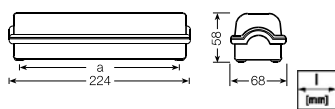

OSRAM DULUX® RONDEL ECO

ชื่อสินค้า	รหัสสินค้า	W	a [mm]	ชนิดของหลอด	@
OSRAM DULUX® RONDEL ECO 9W	74041	9W	78	OSRAM DULUX® S 9W/41-827	850.00
OSRAM DULUX® RONDEL ECO 2X9W	74042	2X9W	78	OSRAM DULUX® S 9W/41-827	1100.00