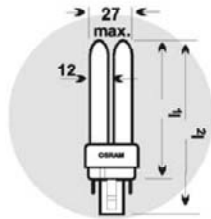

หลอดดูลักซ์ดี และดี/อี (หลอดตะเกียบคู่)

เป็นหลอดที่ออกแบบให้มีความสว่างเป็น 2 เท่า ที่ความยาวหลอดเดียวกันเมื่อเทียบกับหลอดดูลักซ์ เอส เหมาะสำหรับการใช้งานในโคมไฟดาวน์ไลท์ที่มีความดัน หรือโคมไฟที่มีขนาดเล็ก

ชื่อรหัสสินค้า	สี	ขนาด (Watt)	ความสว่าง (Lumen)	อายุการใช้งาน (ชั่วโมง)	ซั้ว	l₁ max. (mm)	l₂ max. (mm)	IEC (l1 mm)	บรรจุ กี่หลอดละ	ราคาปลีก รวม VAT (บาท)
หลอดดูลักซ์ดี										
DULUX D 10W/860	เดย์ไลท์	10	565	8000	G24d-1	87	110	95	10/50	225.00
DULUX D 10W/840	คลูไวท์	10	600	8000	G24d-1	87	110	95	10/50	225.00
DULUX D 10W/830	วอร์มไวท์	10	600	8000	G24d-1	87	110	95	10/50	225.00
DULUX D 10W/827	อินเทอร์น่า	10	600	8000	G24d-1	87	110	95	10/50	225.00
DULUX D 13W/860	เดย์ไลท์	13	850	8000	G24d-1	115	138	130	10/50	225.00
DULUX D 13W/840	คลูไวท์	13	900	8000	G24d-1	115	138	130	10/50	225.00
DULUX D 13W/830	วอร์มไวท์	13	900	8000	G24d-1	115	138	140	10/50	225.00
DULUX D 13W/827	อินเทอร์น่า	13	900	8000	G24d-1	115	138	130	10/50	225.00
DULUX D 18W/860	เดย์ไลท์	18	1130	8000	G24d-2	130	153	140	10/50	225.00
DULUX D 18W/840	คลูไวท์	18	1200	8000	G24d-2	130	153	140	10/50	225.00
DULUX D 18W/830	วอร์มไวท์	18	1200	8000	G24d-2	130	153	140	10/50	225.00
DULUX D 18W/827	อินเทอร์น่า	18	1200	8000	G24d-2	130	153	140	10/50	225.00
DULUX D 26W/860	เดย์ไลท์	26	1700	8000	G24d-3	149	172	160	10/50	230.00
DULUX D 26W/840	คลูไวท์	26	1800	8000	G24d-3	149	172	160	10/50	230.00
DULUX D 26W/830	วอร์มไวท์	26	1800	8000	G24d-3	149	172	160	10/50	230.00
DULUX D 26W/827	อินเทอร์น่า	26	1800	8000	G24d-3	149	172	160	10/50	230.00
หลอดดูลักซ์ดี/อี (ใช้กับบัลลาสต์อิเล็กทรอนิกส์)										
DULUX D/E 10W/840	คลูไวท์	10	600	12000	G24q-1	87	110	95	10/50	440.00
DULUX D/E 10W/830	วอร์มไวท์	10	600	12000	G24q-1	87	110	95	10/50	440.00
DULUX D/E 10W/827	อินเทอร์น่า	10	600	12000	G24q-1	87	110	95	10/50	440.00
DULUX D/E 13W/840	คลูไวท์	13	900	12000	G24q-1	115	138	130	10/50	440.00
DULUX D/E 13W/830	วอร์มไวท์	13	900	12000	G24q-1	115	138	130	10/50	440.00
DULUX D/E 13W/827	อินเทอร์น่า	13	900	12000	G24q-1	115	138	130	10/50	440.00
DULUX D/E 18W/840	คลูไวท์	18	1200	12000	G24q-2	130	153	140	10/50	460.00
DULUX D/E 18W/830	วอร์มไวท์	18	1200	12000	G24q-2	130	153	140	10/50	460.00
DULUX D/E 18W/827	อินเทอร์น่า	18	1200	12000	G24q-2	130	153	140	10/50	460.00
DULUX D/E 26W/840	คลูไวท์	26	1800	12000	G24q-3	149	172	160	10/50	460.00
DULUX D/E 26W/830	วอร์มไวท์	26	1800	12000	G24q-3	149	172	160	10/50	460.00
DULUX D/E 26W/827	อินเทอร์น่า	26	1800	12000	G24q-3	149	172	160	10/50	460.00