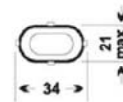

หลอดดูลักซ์เอส

(รุ่นที่ใช้กับบัลลาสต์แกนเหล็ก)

25 W	→	5 W
40 W	→	7 W
60 W	→	9 W
75 W	→	11 W

หลอดดูลักซ์เอส/อี

(รุ่นที่ใช้กับบัลลาสต์อิเล็กทรอนิกส์)

25 W	→	5 W
40 W	→	7 W
60 W	→	9 W
75 W	→	11 W

ชื่อรหัสสินค้า	สี	ขนาด (Watt)	ความสว่าง (Lumen)	อายุการใช้งาน (ชั่วโมง)	ขั้ว	l ₁ max. (mm)	l ₂ max. (mm)	IEC (max mm)	บรรจุ ก่อตั้งละ	ราคาปลีก รวม VAT (บาท)
หลอดดูลักซ์เอส										
DULUX S 5W/840	คูลูไวท์	5	250	8000	G23	85	108	85	10	98.00
DULUX S 5W/830	วอร์มไวท์	5	250	8000	G23	85	108	85	10	98.00
DULUX S 5W/827	อินเทอร์น่า	5	250	8000	G23	85	108	85	10	98.00
DULUX S 7W/860	เดย์ไลท์	7	375	8000	G23	114	137	115	50	98.00
DULUX S 7W/840	คูลูไวท์	7	400	8000	G23	114	137	115	10	98.00
DULUX S 7W/830	วอร์มไวท์	7	400	8000	G23	114	137	115	10	98.00
DULUX S 7W/827	อินเทอร์น่า	7	400	8000	G23	114	137	115	10	98.00
DULUX S 9W/860	เดย์ไลท์	9	565	8000	G23	144	167	145	50	98.00
DULUX S 9W/840	คูลูไวท์	9	600	8000	G23	144	167	145	10/50	98.00
DULUX S 9W/830	วอร์มไวท์	9	600	8000	G23	144	167	145	10/50	98.00
DULUX S 9W/827	อินเทอร์น่า	9	600	8000	G23	144	167	145	10/50	98.00
DULUX S 11W/860	เดย์ไลท์	11	850	8000	G23	214	237	215	50	98.00
DULUX S 11W/840	คูลูไวท์	11	900	8000	G23	214	237	215	10/50	98.00
DULUX S 11W/830	วอร์มไวท์	11	900	8000	G23	214	237	215	10/50	98.00
DULUX S 11W/827	อินเทอร์น่า	11	900	8000	G23	214	237	215	10/50	98.00
หลอดดูลักซ์เอส/อี										
DULUX S/E 5W/840	คูลูไวท์	5	250	12000	2G7	85	-	85	10	300.00
DULUX S/E 5W/827	อินเทอร์น่า	5	250	12000	2G7	85	-	85	10	300.00
DULUX S/E 7W/840	คูลูไวท์	7	400	12000	2G7	114	-	115	10	300.00
DULUX S/E 7W/827	อินเทอร์น่า	7	400	12000	2G7	114	-	115	10	300.00
DULUX S/E 9W/840	คูลูไวท์	9	600	12000	2G7	144	-	145	10	300.00
DULUX S/E 9W/827	อินเทอร์น่า	9	600	12000	2G7	144	-	145	10	300.00
DULUX S/E 11W/840	คูลูไวท์	11	900	12000	2G7	214	-	215	10	320.00
DULUX S/E 11W/827	อินเทอร์น่า	11	900	12000	2G7	214	-	215	10	320.00