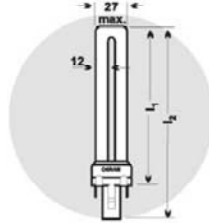

หลอดดูลักซ์เอส

(รุ่นที่ใช้กับบัลลาสต์แกนเหล็ก)

25 W	→	5 W
40 W	→	7 W
60 W	→	9 W
75 W	→	11 W

หลอดดูลักซ์เอส/อี

(รุ่นที่ใช้กับบัลลาสต์อิเล็กทรอนิกส์)

25 W	→	5 W
40 W	→	7 W
60 W	→	9 W
75 W	→	11 W

ชื่อรหัสสินค้า	สี	ขนาด (Watt)	ความสว่าง (Lumen)	อายุการใช้งาน (ชั่วโมง)	ขั้ว	l ₁ max. (mm)	l ₂ max. (mm)	IEC (max mm)	บรรจุ ก่อตั้งละ	ราคาปลีก รวม VAT (บาท)
หลอดดูลักซ์เอส										
DULUX S 5W/840	คูลูไวท์	5	250	8000	G23	85	108	85	10	98.00
DULUX S 5W/830	วอร์มไวท์	5	250	8000	G23	85	108	85	10	98.00
DULUX S 5W/827	อินเทอร์น่า	5	250	8000	G23	85	108	85	10	98.00
DULUX S 7W/860	เดย์ไลท์	7	375	8000	G23	114	137	115	50	98.00
DULUX S 7W/840	คูลูไวท์	7	400	8000	G23	114	137	115	10	98.00
DULUX S 7W/830	วอร์มไวท์	7	400	8000	G23	114	137	115	10	98.00
DULUX S 7W/827	อินเทอร์น่า	7	400	8000	G23	114	137	115	10	98.00
DULUX S 9W/860	เดย์ไลท์	9	565	8000	G23	144	167	145	50	98.00
DULUX S 9W/840	คูลูไวท์	9	600	8000	G23	144	167	145	10/50	98.00
DULUX S 9W/830	วอร์มไวท์	9	600	8000	G23	144	167	145	10/50	98.00
DULUX S 9W/827	อินเทอร์น่า	9	600	8000	G23	144	167	145	10/50	98.00
DULUX S 11W/860	เดย์ไลท์	11	850	8000	G23	214	237	215	50	98.00
DULUX S 11W/840	คูลูไวท์	11	900	8000	G23	214	237	215	10/50	98.00
DULUX S 11W/830	วอร์มไวท์	11	900	8000	G23	214	237	215	10/50	98.00
DULUX S 11W/827	อินเทอร์น่า	11	900	8000	G23	214	237	215	10/50	98.00
หลอดดูลักซ์เอส/อี										
DULUX S/E 5W/840	คูลูไวท์	5	250	12000	2G7	85	-	85	10	300.00
DULUX S/E 5W/827	อินเทอร์น่า	5	250	12000	2G7	85	-	85	10	300.00
DULUX S/E 7W/840	คูลูไวท์	7	400	12000	2G7	114	-	115	10	300.00
DULUX S/E 7W/827	อินเทอร์น่า	7	400	12000	2G7	114	-	115	10	300.00
DULUX S/E 9W/840	คูลูไวท์	9	600	12000	2G7	144	-	145	10	300.00
DULUX S/E 9W/827	อินเทอร์น่า	9	600	12000	2G7	144	-	145	10	300.00
DULUX S/E 11W/840	คูลูไวท์	11	900	12000	2G7	214	-	215	10	320.00
DULUX S/E 11W/827	อินเทอร์น่า	11	900	12000	2G7	214	-	215	10	320.00