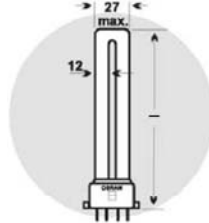

หลอดดูลักซ์เอส

(รุ่นที่ใช้กับบัลลาสต์แกนเหล็ก)

25 W	→	5 W
40 W	→	7 W
60 W	→	9 W
75 W	→	11 W

หลอดดูลักซ์เอส/อี

(รุ่นที่ใช้กับบัลลาสต์อิเล็กทรอนิกส์)

25 W	→	5 W
40 W	→	7 W
60 W	→	9 W
75 W	→	11 W

ชื่อรหัสสินค้า	สี	ขนาด (Watt)	ความสว่าง (Lumen)	อายุการใช้งาน (ชั่วโมง)	ขั้ว	l ₁ max. (mm)	l ₂ max. (mm)	IEC (max mm)	บรรจุ ก่อตั้งละ	ราคาปลีก รวม VAT (บาท)
หลอดดูลักซ์เอส										
DULUX S 5W/840	คูลูไวท์	5	250	8000	G23	85	108	85	10	98.00
DULUX S 5W/830	วอร์มไวท์	5	250	8000	G23	85	108	85	10	98.00
DULUX S 5W/827	อินเทอร์น่า	5	250	8000	G23	85	108	85	10	98.00
DULUX S 7W/860	เดย์ไลท์	7	375	8000	G23	114	137	115	50	98.00
DULUX S 7W/840	คูลูไวท์	7	400	8000	G23	114	137	115	10	98.00
DULUX S 7W/830	วอร์มไวท์	7	400	8000	G23	114	137	115	10	98.00
DULUX S 7W/827	อินเทอร์น่า	7	400	8000	G23	114	137	115	10	98.00
DULUX S 9W/860	เดย์ไลท์	9	565	8000	G23	144	167	145	50	98.00
DULUX S 9W/840	คูลูไวท์	9	600	8000	G23	144	167	145	10/50	98.00
DULUX S 9W/830	วอร์มไวท์	9	600	8000	G23	144	167	145	10/50	98.00
DULUX S 9W/827	อินเทอร์น่า	9	600	8000	G23	144	167	145	10/50	98.00
DULUX S 11W/860	เดย์ไลท์	11	850	8000	G23	214	237	215	50	98.00
DULUX S 11W/840	คูลูไวท์	11	900	8000	G23	214	237	215	10/50	98.00
DULUX S 11W/830	วอร์มไวท์	11	900	8000	G23	214	237	215	10/50	98.00
DULUX S 11W/827	อินเทอร์น่า	11	900	8000	G23	214	237	215	10/50	98.00
หลอดดูลักซ์เอส/อี										
DULUX S/E 5W/840	คูลูไวท์	5	250	12000	2G7	85	-	85	10	300.00
DULUX S/E 5W/827	อินเทอร์น่า	5	250	12000	2G7	85	-	85	10	300.00
DULUX S/E 7W/840	คูลูไวท์	7	400	12000	2G7	114	-	115	10	300.00
DULUX S/E 7W/827	อินเทอร์น่า	7	400	12000	2G7	114	-	115	10	300.00
DULUX S/E 9W/840	คูลูไวท์	9	600	12000	2G7	144	-	145	10	300.00
DULUX S/E 9W/827	อินเทอร์น่า	9	600	12000	2G7	144	-	145	10	300.00
DULUX S/E 11W/840	คูลูไวท์	11	900	12000	2G7	214	-	215	10	320.00
DULUX S/E 11W/827	อินเทอร์น่า	11	900	12000	2G7	214	-	215	10	320.00