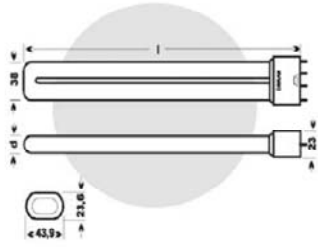

หลอดดูลักซ์แอล ลูมิลักซ์ เคอร์ลักซ์

รุ่นเคอร์ลักซ์ เป็นรุ่นที่ให้ความถูกต้องของสีสูงมากเหมาะกับการใช้ในงานอุตสาหกรรมคัดเพชรพลอย อุตสาหกรรมสิ่งทอ หรือสิ่งพิมพ์

ชื่อรหัสสินค้า	สี	ขนาด (Watt)	ความสว่าง (Lumen)	อายุการใช้งาน (ชั่วโมง)	ขั้ว	l max. (mm)	IEC (mm)	Ø TUBE	บรรจุกล่องละ	ราคาปลีก รวม VAT (บาท)
DULUX L 18W/954	เดย์ไลท์	18	750	8000	2G11	217	225	17.5	10	390.00
DULUX L 18W/940	คูลไวท์	18	750	8000	2G11	217	225	17.5	10	390.00
DULUX L 18W/930	วอร์มไวท์	18	750	8000	2G11	217	225	17.5	10	390.00
DULUX L 24W/954	เดย์ไลท์	24	1200	8000	2G11	317	320	17.5	10	390.00
DULUX L 24W/940	คูลไวท์	24	1200	8000	2G11	317	320	17.5	10	390.00
DULUX L 24W/930	วอร์มไวท์	24	1200	8000	2G11	317	320	17.5	10	390.00
DULUX L 36W/954	เดย์ไลท์	24	1900	8000	2G11	317	320	17.5	10	390.00
DULUX L 36W/940	คูลไวท์	36	1900	8000	2G11	411	415	17.5	10	390.00
DULUX L 36W/930	วอร์มไวท์	36	1900	8000	2G11	411	415	17.5	10	390.00
DULUX L 40W/954	เดย์ไลท์	36	2200	8000	2G11	533	535	17.5	10	390.00
DULUX L 55W/954	เดย์ไลท์	55	3000	8000	2G11	533	535	17.5	10	450.00
DULUX L 55W/940	คูลไวท์	55	3000	8000	2G11	533	535	17.5	10	450.00
DULUX L 55W/930	วอร์มไวท์	55	3000	8000	2G11	533	535	17.5	10	450.00