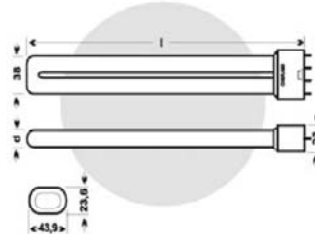

หลอดคู่ลักซ์แอล ลูมิลักซ์

เป็นหลอดที่ถูกพัฒนามาเพื่อลดความยาวของหลอดฟลูออเรสเซนต์ลงกว่าครึ่ง โดยมีคุณสมบัติการใช้งานเหมือนกับหลอดฟลูออเรสเซนต์ทั่วไป แต่จะมีความสว่าง และความถูกต้องของสีมากกว่า

ชื่อรหัสสินค้า	สี	ขนาด (Watt)	ความสว่าง (Lumen)	อายุการใช้งาน (ชั่วโมง)	ขั้ว	l max. (mm)	IEC (mm)	Ø TUBE	บรรจุกล่องละ	ราคารวม VAT (บาท)
DULUX L 18W/840	คูลูไวท์	18	1200	8000	2G11	217	225	17.5	10	315.00
DULUX L 18W/830	วอร์มไวท์	18	1200	8000	2G11	217	225	17.5	10	315.00
DULUX L 18W/827	อินเทอร์น่า	18	1200	8000	2G11	217	225	17.5	10	315.00
DULUX L 24W/840	คูลูไวท์	24	1800	8000	2G11	317	320	17.5	10	330.00
DULUX L 24W/830	วอร์มไวท์	24	1800	8000	2G11	317	320	17.5	10	330.00
DULUX L 24W/827	อินเทอร์น่า	24	1800	8000	2G11	317	320	17.5	10	330.00
DULUX L 36W/860	เดย์ไลท์	36	2750	8000	2G11	317	320	17.5	10	260.00
DULUX L 36W/840	คูลูไวท์	36	2900	8000	2G11	411	415	17.5	10	260.00
DULUX L 36W/830	วอร์มไวท์	36	2900	8000	2G11	411	415	17.5	10	260.00
DULUX L 36W/827	อินเทอร์น่า	36	2900	8000	2G11	411	415	17.5	10	500.00
DULUX L 40W/860	เดย์ไลท์	36	3325	8000	2G11	533	535	17.5	10	260.00
DULUX L 40W/840	คูลูไวท์	40	3500	8000	2G11	533	535	17.5	10	500.00
DULUX L 40W/830	วอร์มไวท์	40	3500	8000	2G11	533	535	17.5	10	500.00
DULUX L 40W/827	อินเทอร์น่า	40	3500	8000	2G11	533	535	17.5	10	590.00
DULUX L 55W/860	เดย์ไลท์	55	4550	8000	2G11	533	535	17.5	10	500.00
DULUX L 55W/840	คูลูไวท์	55	4800	8000	2G11	533	535	17.5	10	590.00
DULUX L 55W/830	วอร์มไวท์	55	4800	8000	2G11	533	535	17.5	10	590.00
DULUX L 55W/827	อินเทอร์น่า	55	4800	8000	2G11	533	535	17.5	10	590.00
DULUX L 80W/840	คูลูไวท์	80	6000	8000	2G11	565	565	17.5	10	800.00
DULUX L 80W/830	วอร์มไวท์	80	6000	8000	2G11	565	565	17.5	10	800.00