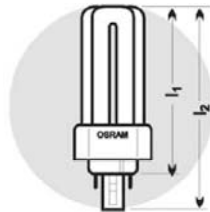

หลอดดูลักซ์ที และที/อี (หลอดตะเกียบสามขั้ว)

หลอดตะเกียบชนิดขั้วเสียบที่มีขนาดสั้นที่สุด หรือสั้นกว่าหลอดดูลักซ์ ดี เพียง 2 ใน 3 เท่านั้น มีขนาดเล็กกะทัดรัด จึงเหมาะสำหรับใช้งานในโคมไฟสมัยใหม่ที่มีขนาดเล็กและทันสมัย

ชื่อรหัสสินค้า	สี	ขนาด (Watt)	ความสว่าง (Lumen)	อายุการใช้งาน (ชั่วโมง)	ขั้ว	l₁ max. (mm)	l₂ max. (mm)	IEC (l1 mm)	บรรจุ ก่อ่งละ	ราคาปลีก รวม VAT (บาท)
หลอดดูลักซ์ที										
DULUX T 13W/840	คลูไวท์	13	900	8000	GX24d-1	90	113	90	10	470.00
DULUX T 13W/830	วอร์มไวท์	13	900	8000	GX24d-1	90	113	90	10	470.00
DULUX T 13W/827	อินเทอร์น่า	13	900	8000	GX24d-1	90	113	90	10	470.00
DULUX T 18W/840	คลูไวท์	18	1200	8000	GX24d-2	100	123	110	10	470.00
DULUX T 18W/830	วอร์มไวท์	18	1200	8000	GX24d-2	100	123	110	10	470.00
DULUX T 18W/827	อินเทอร์น่า	18	1200	8000	GX24d-2	100	123	110	10	470.00
DULUX T 26W/840	คลูไวท์	26	1800	8000	GX24d-3	115	138	130	10	470.00
DULUX T 26W/830	วอร์มไวท์	26	1800	8000	GX24d-3	115	138	130	10	470.00
DULUX T 26W/827	อินเทอร์น่า	26	1800	8000	GX24d-3	115	138	130	10	470.00
หลอดดูลักซ์ที/อี (ใช้กับบัลลาสต์อิเล็กทรอนิกส์)										
DULUX T/E 13W/840	คลูไวท์	13	900	12000	GX24q-1	90	106	90	10	540.00
DULUX T/E 13W/830	วอร์มไวท์	13	900	12000	GX24q-1	90	106	90	10	540.00
DULUX T/E 13W/827	อินเทอร์น่า	13	900	12000	GX24q-1	90	106	90	10	540.00
DULUX T/E 18W/840	คลูไวท์	18	1200	12000	GX24q-2	100	116	110	10	600.00
DULUX T/E 18W/830	วอร์มไวท์	18	1200	12000	GX24q-2	100	116	110	10	600.00
DULUX T/E 18W/827	อินเทอร์น่า	18	1200	12000	GX24q-2	100	116	110	10	600.00
DULUX T/E 26W/840	คลูไวท์	26	1800	12000	GX24q-3	115	131	130	10	600.00
DULUX T/E 26W/830	วอร์มไวท์	26	1800	12000	GX24q-3	115	131	130	10	600.00
DULUX T/E 26W/827	อินเทอร์น่า	26	1800	12000	GX24q-3	115	131	130	10	600.00
DULUX T/E 32W/840	คลูไวท์	18	2400	12000	GX24q-3	131	147	145	10	600.00
DULUX T/E 32W/830	วอร์มไวท์	18	2400	12000	GX24q-3	131	147	145	10	600.00
DULUX T/E 32W/827	อินเทอร์น่า	18	2400	12000	GX24q-3	131	147	145	10	600.00
DULUX T/E 42W/840	คลูไวท์	26	2200	12000	GX24q-4	152	168	155	10	660.00
DULUX T/E 42W/830	วอร์มไวท์	26	2200	12000	GX24q-4	152	168	155	10	660.00
DULUX T/E 42W/827	อินเทอร์น่า	26	2200	12000	GX24q-4	152	168	155	10	660.00