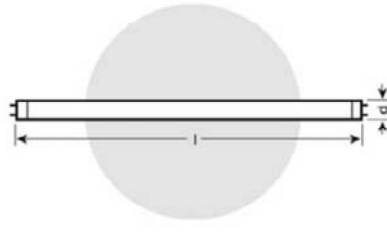

หลอดฟลูออเรสเซนต์ รุ่นลูมิไลท์ เดอร์ไลท์ ไบโอดีไลท์

หลอดฟลูออเรสเซนต์ที่ให้แสง และสีใกล้เคียงกับ แสงอาทิตย์เหมาะที่จะนำมาใช้ในบริเวณที่ต้องการ ให้แสงช่วยให้ความรู้สึกสดชื่น เช่น ห้องสรรสินค้า หรือธนาคาร อีกทั้งหลอดชนิดนี้ ยังสามารถใช้น้ำบาดคนใช้ด้วยแสง หรือเหมาะที่จะใช้ในการเลี้ยง สัตว์ขนาดเล็ก

ชื่อรหัสสินค้า	สี	ขนาด (Watt)	ความสว่าง (Lumen)	อายุการใช้งาน (ชั่วโมง)	ขั้ว	∅ d(mm)	l (mm)	บรรจุกล่องละ	ราคาปลีก รวม VAT (บาท)
L 18W/965	ไบโอดีไลท์	18	1000	13000	G13	26	590	25	370.00
L 30W/965	ไบโอดีไลท์	30	1600	13000	G13	26	895	25	550.00
L 36W/965	ไบโอดีไลท์	36	2300	13000	G13	26	1200	25	500.00
L 58W/965	ไบโอดีไลท์	58	3700	13000	G13	26	1500	25	520.00

หลอดฟลูออเรสเซนต์ รุ่นเนเจอร์รา

เหมาะสำหรับใช้ส่องตู้อาหารให้ดูน่ารับประทาน ด้วยแสงสเปคตรัมที่ลดตัว ทำให้อาหารประเภทต่างๆ เช่น เนื้อสัตว์ ไก่ทอด ขนมปัง และอาหารอื่นๆ ให้น่ารับประทานยิ่งขึ้น

ชื่อรหัสสินค้า	สี	ขนาด (Watt)	ความสว่าง (Lumen)	อายุการใช้งาน (ชั่วโมง)	ขั้ว	∅ d(mm)	l (mm)	บรรจุกล่องละ	ราคาปลีก รวม VAT (บาท)
L 15W/76	เนเจอร์ไลท์	16	500	13000	G13	26	438	25	530.00
L 18W/76	เนเจอร์ไลท์	18	750	13000	G13	26	590	25	340.00
L 30W/76	เนเจอร์ไลท์	30	1300	13000	G13	26	895	25	550.00
L 36W/76-1	เนเจอร์ไลท์	36	1600	13000	G13	26	970	25	560.00
L 36W/76	เนเจอร์ไลท์	36	1800	13000	G13	26	1200	25	450.00
L 58W/76	เนเจอร์ไลท์	58	2850	13000	G13	26	1500	25	570.00

หลอดฟลูออเรสเซนต์ รุ่นฟลูออรา

แสงที่เปล่งออกมาเป็นแสงที่เน้นสเปคตรัมช่วงสี น้ำเงิน และแดงจึงช่วยให้พืชสังเคราะห์แสงได้ดี ทำให้แข็งแรง และเติบโตเร็วเหมาะสำหรับต้นไม้ที่อยู่ในบริเวณแสงอาทิตย์ส่องไม่ถึง เช่น ต้นไม้ที่อยู่ในอาคาร สำนักงาน หรือ โรงนม เป็นต้น