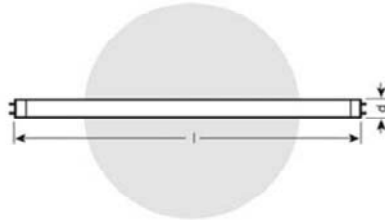

กลุ่มผลิตภัณฑ์หลอดฟลูออเรสเซนต์ Fluorescent Lamps

หลอดฟลูออเรสเซนต์ รุ่นสกายไวท์
นวัตกรรมแสงสีใหม่ของหลอดฟลูออเรสเซนต์ มีอุณหภูมิสีถึง 8000 องศา เคลวิน จึงให้แสงที่มีสีขาวอมฟ้าหรือขาวสว่าง ให้ความรู้สึกที่สดชื่น มีความตื่นตัวอยู่ตลอดเวลา เหมาะสำหรับการติดตั้งในอาคารสำนักงาน โรงงานอุตสาหกรรม เป็นต้น

ชื่อรหัสสินค้า	สี	ขนาด (Watt)	ความสว่าง (Lumen)	อายุการใช้งาน (ชั่วโมง)	ขั้ว	∅ d(mm)	l (mm)	บรรจุกล่องละ	ราคาปลีก รวม VAT (บาท)
L 18W/780	ขาวฟ้า	18	1000	15000	G13	26	590	25	48.00
L 36W/780	ขาวฟ้า	36	2400	15000	G13	26	1200	25	51.00
L 58W/780	ขาวฟ้า	58	3900	15000	G13	26	1500	25	110.00