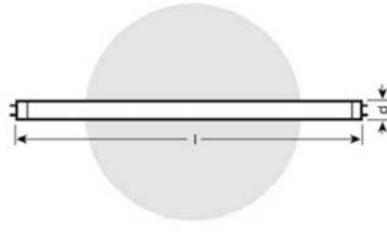

หลอดฟลูออเรสเซนต์ รุ่นลูมิไลท์ เดอร์ไลท์ ไบโอดีไลท์

หลอดฟลูออเรสเซนต์ที่ให้แสง และสีใกล้เคียงกับ แสงอาทิตย์เหมาะที่จะนำมาใช้ในบริเวณที่ต้องการ ให้แสงช่วยให้ความรู้สึกสดชื่น เช่น ห้องสรรสินค้า หรือธนาคาร อีกทั้งหลอดชนิดนี้ ยังสามารถใช้น้ำบาดคนใช้ด้วยแสง หรือเหมาะที่จะใช้ในการเลี้ยง สัตว์ขนาดเล็ก

ชื่อรหัสสินค้า	สี	ขนาด (Watt)	ความสว่าง (Lumen)	อายุการใช้งาน (ชั่วโมง)	ขั้ว	∅ d(mm)	l (mm)	บรรจุกล่องละ	ราคาปลีก รวม VAT (บาท)
L 18W/965	ไบโอดีไลท์	18	1000	13000	G13	26	590	25	370.00
L 30W/965	ไบโอดีไลท์	30	1600	13000	G13	26	895	25	550.00
L 36W/965	ไบโอดีไลท์	36	2300	13000	G13	26	1200	25	500.00
L 58W/965	ไบโอดีไลท์	58	3700	13000	G13	26	1500	25	520.00