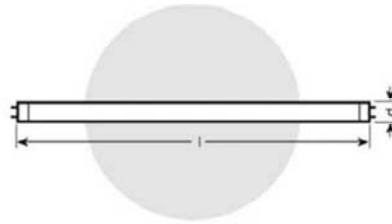

หลอดฟลูออเรสเซนต์ ขนาด $\varnothing$ 28 มม.

รุ่นป้องกันรังสียูวีและปลอกป้องกันแก้วแตก

- รุ่นแสงสี 840 และ 940 จะมีค่าความถูกต้องของสีสูง เหมาะสำหรับใช้ในงานแสดงพิพิธภัณฑ์ ห้องโชว์สินค้า หรือศูนย์การค้า เป็นต้น
- รุ่น UVS จะให้คลื่นความถี่รังสี UVA ต่ำ และป้องกันรังสี UVB และ UVC
- รุ่น SPS จะมีปลอกสวมหลอดเพื่อป้องกันเศษหลอดแก้ว ในกรณีที่หลอดแตก
- รุ่นแสงสี 62 จะปราศจากรังสียูวี เหมาะสมที่จะใช้ในงานอุตสาหกรรมประเภท Microchip Fabrication และงานประเภทอื่นๆ ที่ต้องการแสงในช่วงความถี่นี้ อีกทั้งยังมีคุณสมบัติที่ไม่ดึงดูดแมลง

ชื่อรหัสสินค้า	สี	ขนาด (Watt)	ความสว่าง (Lumen)	อายุการใช้งาน (ชั่วโมง)	ขั้ว	$\varnothing$ d(mm)	l (mm)	บรรจุกล่องละ	ราคาปลีก รวม VAT (บาท)
L 18W/840 SPS	ลูมิลักซ์ คลูไวท์	18	1300	12000	G13	26	590	30	-
L 18W/940 UVS	ลูมิลักซ์ เดอลุกซ์	18	910	12000	G13	26	590	30	-
L 18W/62	เหลือง	18	900	12000	G13	26	590	30	840.00
L 36W/840 SPS	ลูมิลักซ์ คลูไวท์	36	3150	12000	G13	26	1200	30	940.00
L 36W/940 UVS	ลูมิลักซ์ เดอลุกซ์	36	2150	12000	G13	26	1200	30	1040.00
L 36W/62	เหลือง	36	2100	12000	G13	26	1200	30	840.00
L 58W/840 SPS	ลูมิลักซ์ คลูไวท์	58	5050	12000	G13	26	1500	30	1120.00
L 58W/940 UVS	ลูมิลักซ์ เดอลุกซ์	58	3450	12000	G13	26	1500	30	1150.00
L 58W/62	เหลือง	58	3200	12000	G13	26	1500	30	1080.00