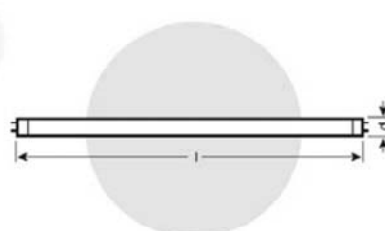

หลอดฟลูออเรสเซนต์ รุ่นลูมิลักซ์
หลอดฟลูออเรสเซนต์ที่ให้ความสว่างมากกว่ารุ่น
มาตรฐานถึง 30% และยังให้ความสว่างที่คงที่
ตลอดอายุการใช้งาน

ชื่อรหัสสินค้า	สี	ขนาด (Watt)	ความสว่าง (Lumen)	อายุการใช้งาน (ชั่วโมง)	ขั้ว	∅ d(mm)	l (mm)	บรรจุกล่องละ	ราคาปลีก รวม VAT (บาท)
L18 W/865	เดย์ไลท์	18	1300	15000	G13	26	590	25	64.00
L18 W/840	คูลไวท์	18	1350	15000	G13	26	590	25	64.00
L18 W/830	วอร์มไวท์	18	1350	15000	G13	26	590	25	64.00
L18 W/827	อินเทอร์มีเดีย	18	1350	15000	G13	26	590	25	64.00
L36 W/865	เดย์ไลท์	18	3250	15000	G13	26	1200	25	69.00
L36 W/840	คูลไวท์	18	3350	15000	G13	26	1200	25	69.00
L36 W/830	วอร์มไวท์	18	3350	15000	G13	26	1200	25	69.00
L36 W/827	อินเทอร์มีเดีย	18	3350	15000	G13	26	1200	25	69.00
L58 W/865	เดย์ไลท์	58	5000	15000	G13	26	1500	25	110.00
L58 W/840	คูลไวท์	58	5200	15000	G13	26	1500	25	110.00
L58 W/830	วอร์มไวท์	58	5200	15000	G13	26	1500	25	110.00
L58 W/827	อินเทอร์มีเดีย	58	5200	15000	G13	26	1500	25	110.00