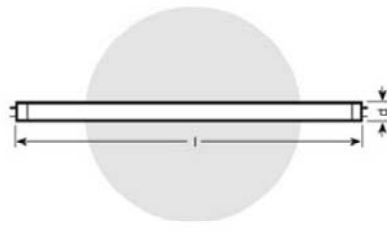

หลอดฟลูออเรสเซนต์ รุ่นเนเจอร์รา

เหมาะสำหรับใช้ส่องตู้อาหารให้ดูน่ารับประทาน ด้วยแสงสเปคตรัมที่ลดตัว ทำให้อาหารประเภทต่างๆ เช่น เนื้อสัตว์ ไก่ทอด ขนมปัง และอาหารอื่นๆ ให้น่ารับประทานยิ่งขึ้น

ชื่อรหัสสินค้า	สี	ขนาด (Watt)	ความสว่าง (Lumen)	อายุการใช้งาน (ชั่วโมง)	ขั้ว	∅ d(mm)	l (mm)	บรรจุกล่องละ	ราคาปลีก รวม VAT (บาท)
L 15W/76	เนเจอร์ไลท์	16	500	13000	G13	26	438	25	530.00
L 18W/76	เนเจอร์ไลท์	18	750	13000	G13	26	590	25	340.00
L 30W/76	เนเจอร์ไลท์	30	1300	13000	G13	26	895	25	550.00
L 36W/76-1	เนเจอร์ไลท์	36	1600	13000	G13	26	970	25	560.00
L 36W/76	เนเจอร์ไลท์	36	1800	13000	G13	26	1200	25	450.00
L 58W/76	เนเจอร์ไลท์	58	2850	13000	G13	26	1500	25	570.00