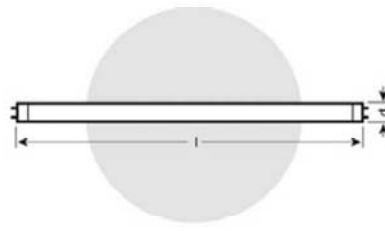

ชื่อรหัสสินค้า	สี	ขนาด (Watt)	ความสว่าง (Lumen)	อายุการใช้งาน (ชั่วโมง)	ขั้ว	∅ d(mm)	l (mm)	บรรจุกล่องละ	ราคาปลีก รวม VAT (บาท)
L 18W/780	ขาวฟ้า	18	1000	15000	G13	26	590	25	48.00
L 36W/780	ขาวฟ้า	36	2400	15000	G13	26	1200	25	51.00
L 58W/780	ขาวฟ้า	58	3900	15000	G13	26	1500	25	110.00

หลอดฟลูออเรสเซนต์ รุ่นมาตรฐาน
เหมาะสำหรับสถานที่ที่ไม่ต้องการความถูกต้องของสีสูงมากนัก เช่น โกดังเก็บสินค้า โรงจอดรถ เป็นต้น

ชื่อรหัสสินค้า	สี	ขนาด (Watt)	ความสว่าง (Lumen)	อายุการใช้งาน (ชั่วโมง)	ขั้ว	∅ d(mm)	l (mm)	บรรจุกล่องละ	ราคาปลีก รวม VAT (บาท)
L18 W/10-765	เดย์ไลท์	18	1050	15000	G13	26	590	25	45.00
L18 W/20-640	คลูไวท์	18	1200	15000	G13	26	590	25	48.00
L18 W/25-640	ยูนิเวอร์ซัลไวท์	18	1150	15000	G13	26	590	25	60.00
L18 W/30-530	วอร์มไวท์	18	1200	15000	G13	26	590	25	48.00
L36 W/10-765	เดย์ไลท์	36	2500	15000	G13	26	1200	25	52.00
L36 W/20-640	คลูไวท์	36	2850	15000	G13	26	1200	25	51.00
L36 W/25-640	ยูนิเวอร์ซัลไวท์	36	2700	15000	G13	26	1200	25	65.00
L36 W/30-530	วอร์มไวท์	36	2850	15000	G13	26	1200	25	51.00