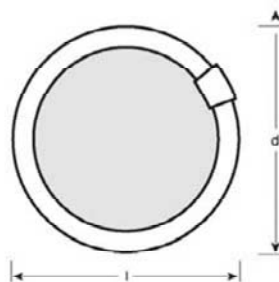

หลอดฟลูออเรสเซนต์กลม ให้แสงสีเป็นธรรมชาติ เหมาะสำหรับติดตั้งในโคมไฟเพดานลักษณะกลม

ชื่อรหัสสินค้า	สี	ขนาด (Watt)	ความสว่าง (Lumen)	อายุการใช้งาน (ชั่วโมง)	ขั้ว	$\varnothing$ d(mm)	l (mm)	บรรจุกล่องละ	ราคาปลีก รวม VAT (บาท)
L 32/740 C	เดย์ไลท์	32	1700	8000	G10d	30	307	12	89.00