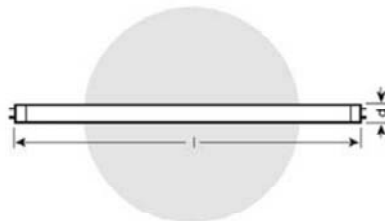

ชื่อรหัสสินค้า	สี	ขนาด (Watt)	ความสว่าง (Lumen)	อายุการใช้งาน (ชั่วโมง)	ขั้ว	∅ d(mm)	l (mm)	บรรจุกล่องละ	ราคาปลีก รวม VAT (บาท)
L 18W/780	ขาวฟ้า	18	1000	15000	G13	26	590	25	48.00
L 36W/780	ขาวฟ้า	36	2400	15000	G13	26	1200	25	51.00
L 58W/780	ขาวฟ้า	58	3900	15000	G13	26	1500	25	110.00

หลอดฟลูออเรสเซนต์ รุ่นมาตรฐาน
เหมาะสำหรับสถานที่ที่ไม่ต้องการความถูกต้องของสีสูงมากนัก เช่น โกดังเก็บสินค้า โรงจอดรถ เป็นต้น

ชื่อรหัสสินค้า	สี	ขนาด (Watt)	ความสว่าง (Lumen)	อายุการใช้งาน (ชั่วโมง)	ขั้ว	∅ d(mm)	l (mm)	บรรจุกล่องละ	ราคาปลีก รวม VAT (บาท)
L18 W/10-765	เดย์ไลท์	18	1050	15000	G13	26	590	25	45.00
L18 W/20-640	คลูไวท์	18	1200	15000	G13	26	590	25	48.00
L18 W/25-640	ยูนิเวอร์ซัลไวท์	18	1150	15000	G13	26	590	25	60.00
L18 W/30-530	วอร์มไวท์	18	1200	15000	G13	26	590	25	48.00
L36 W/10-765	เดย์ไลท์	36	2500	15000	G13	26	1200	25	52.00
L36 W/20-640	คลูไวท์	36	2850	15000	G13	26	1200	25	51.00
L36 W/25-640	ยูนิเวอร์ซัลไวท์	36	2700	15000	G13	26	1200	25	65.00
L36 W/30-530	วอร์มไวท์	36	2850	15000	G13	26	1200	25	51.00