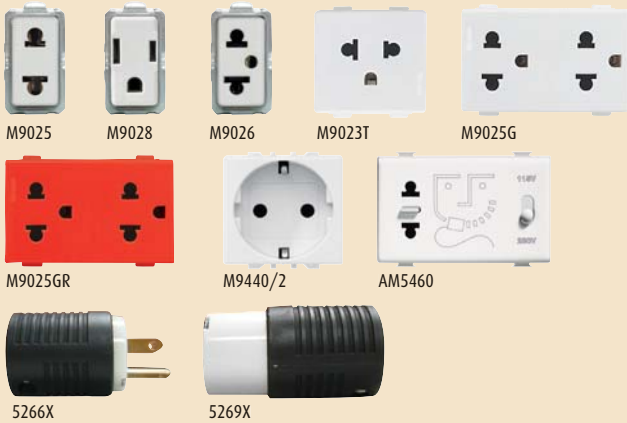

สวิตช์รุ่น เมจิก แอ็ดวานซ์ ผลิตตามมาตรฐาน IEC 60669-1 (มอก.824-2531) และได้รับการรับรองคุณภาพจากสถาบัน IMQ (Italian Marks of Quality)

สวิตช์แบบกด

Item code	Descriptions	Price/baht
M9005	สวิตช์กด (10A) NO	120
M9016	สวิตช์กดสตาร์ท (NO+NC) - on สีดำ สำหรับรีโมทคอนโทรล	490
M9017	สวิตช์กดสตาร์ท (NC+NO) - off สีแดง สำหรับรีโมทคอนโทรล	490

สวิตช์หรี่ไฟ

Item code	Descriptions	Price/baht
M9350S	สวิตช์หรี่ไฟแบบหมุน 230V a.c. ต่ำสุด 100W สูงสุด 300W	485
M9361	สวิตช์หรี่ไฟแบบหมุน 230V a.c. ต่ำสุด 100W สูงสุด 500W	790

SOCKETS

เต้ารับไฟฟ้า

Item code	Descriptions	baht
M9025	เดี่ยว 2 สาย	34
M9028	เดี่ยว 3 สาย	95
M9026	เดี่ยว 3 สาย	90
M9023T	Simplex Universal	90
M9025G	Duplex Universal	138

โครงสร้างภายในสวิตช์ มีหน้าสัมผัสขนาดใหญ่ทำจาก nickle silver สามารถรองรับกระแสไฟฟ้สูงสุด 16AX และฐานสวิตช์และเต้ารับผลิตจาก Polycarbonate ทนความร้อนสูง Terminal ยึดสายระบบ Plate-lock เพื่อการยึดจับสายที่ตึกกว่า