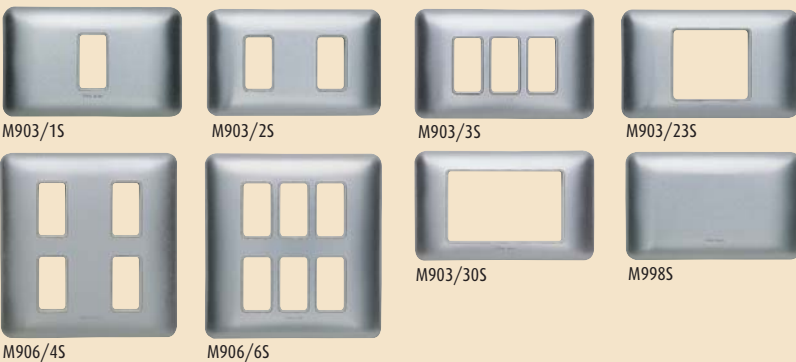

METAL COVER PLATES, SILVER COLOR

หน้ากากฝาครอบโลหะ

Item code	Descriptions	Price/baht
M903/1S	ขนาด 1 ช่อง	98
M903/2S	ขนาด 2 ช่อง	98
M903/3S	ขนาด 3 ช่อง	98
M903/23S	สี่เหลี่ยมจัตุรัส	98
M903/30S	สี่เหลี่ยมผืนผ้า	98
M998S	ไม่มีช่อง	138
M906/4S	ขนาด 4 ช่อง	230
M906/6S	ขนาด 6 ช่อง	230

POP-UP FLOOR SOCKET FOR MAGIC ADVANCE SERIE