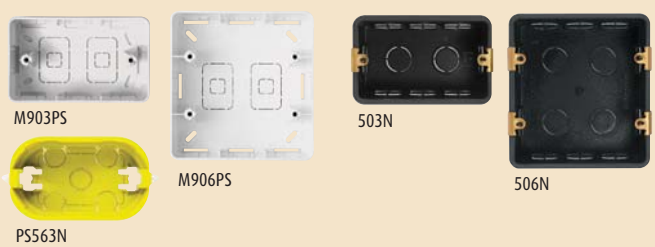

BOX

กล่องลอย และกล่องฝัง

Item code	Descriptions	Price/baht
M903PS	กล่องลอย สำหรับแผงหน้ากาก M903/...	18
M906PS	กล่องลอย สำหรับแผงหน้ากาก M906/...	35
503N	กล่องฝังสีดำ สำหรับแผงหน้ากาก M903/...	8
506N	กล่องฝังสีดำ สำหรับแผงหน้ากาก M906/...	30
PS563N	กล่องฝังสี่เหลี่ยม แบบฝังผนังไม้อัด หรือผนังเบา	60

PLASTIC COVER PLATES, WHITE COLOR